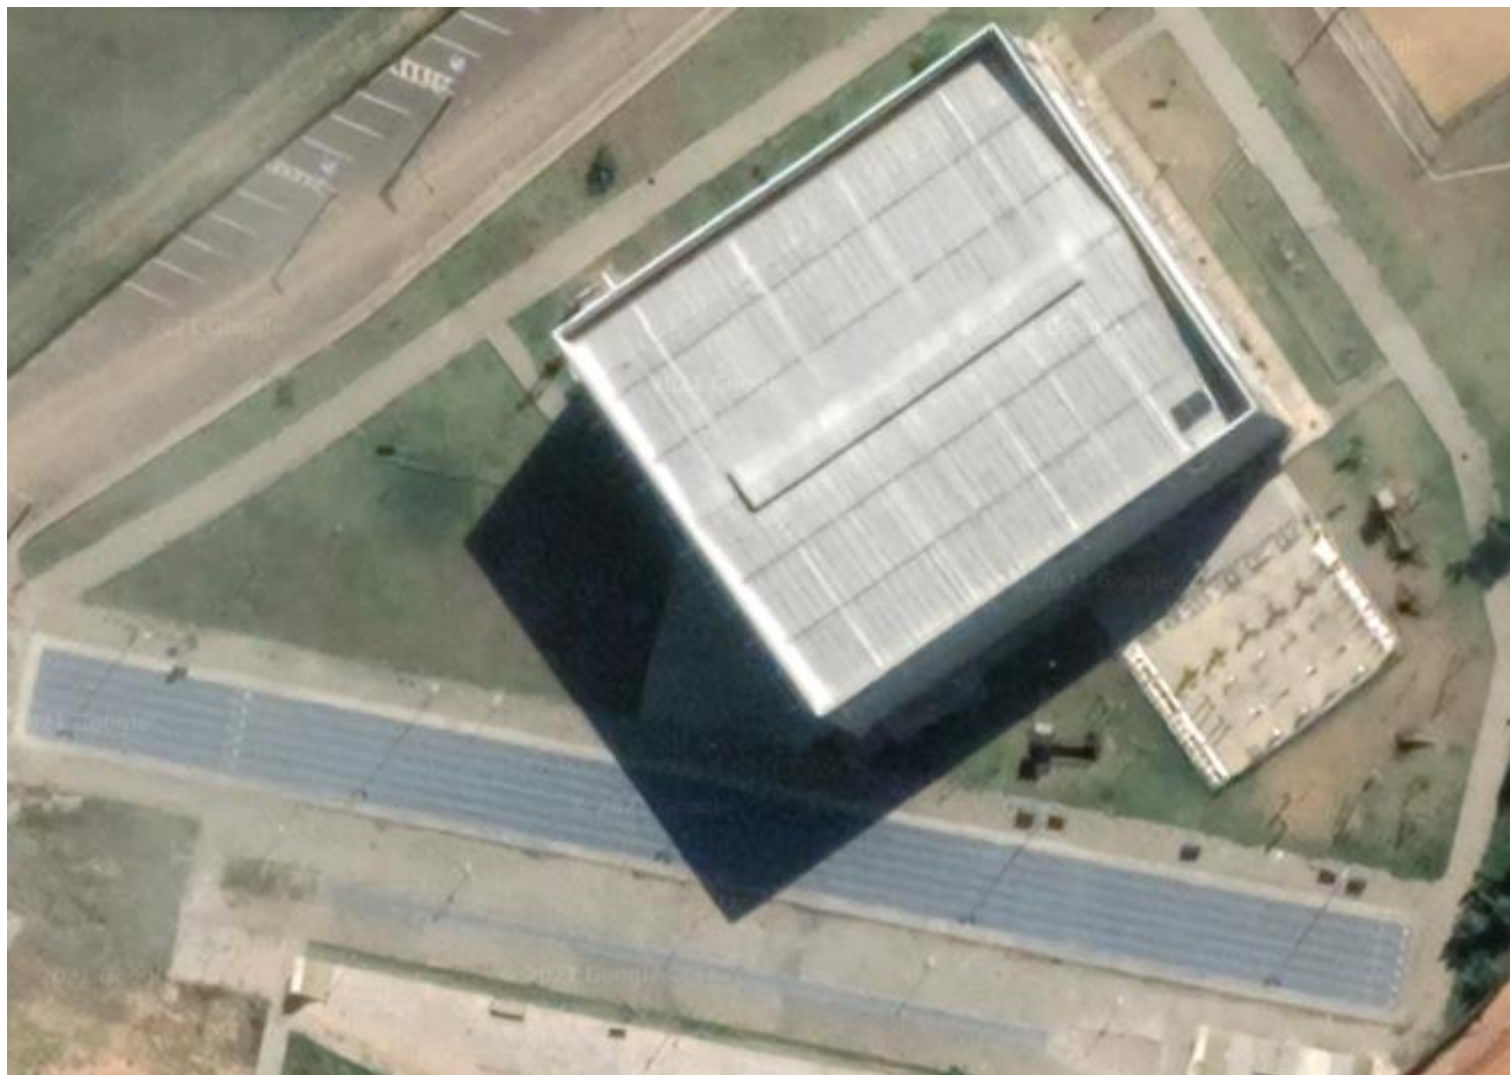

10 – Centro de Iniciação Esportiva Cariacica

Rua General Osório, nº 83 Edifício Portugal, 3º andar, sala 5, Centro - CEP 29020-911 – Vitória – ES
E-mail: es@cbat.org.br – Telefone: (27) 99203-5151- www.atletismofecat.org.br